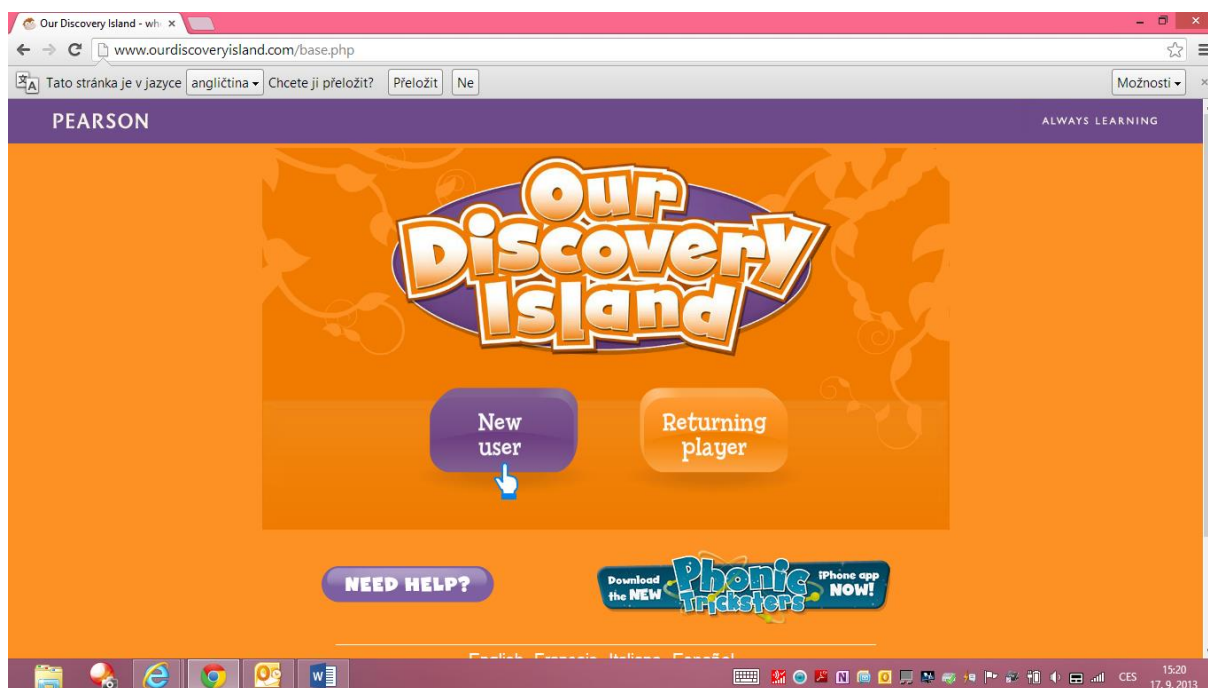

Jak se registrovat?

- Jděte na www.ourdiscoveryisland.com.
- Klikněte na tlačítko **New User**.
- Následujte instrukce, které se objeví na vaší obrazovce, a vyplňte registrační formulář.